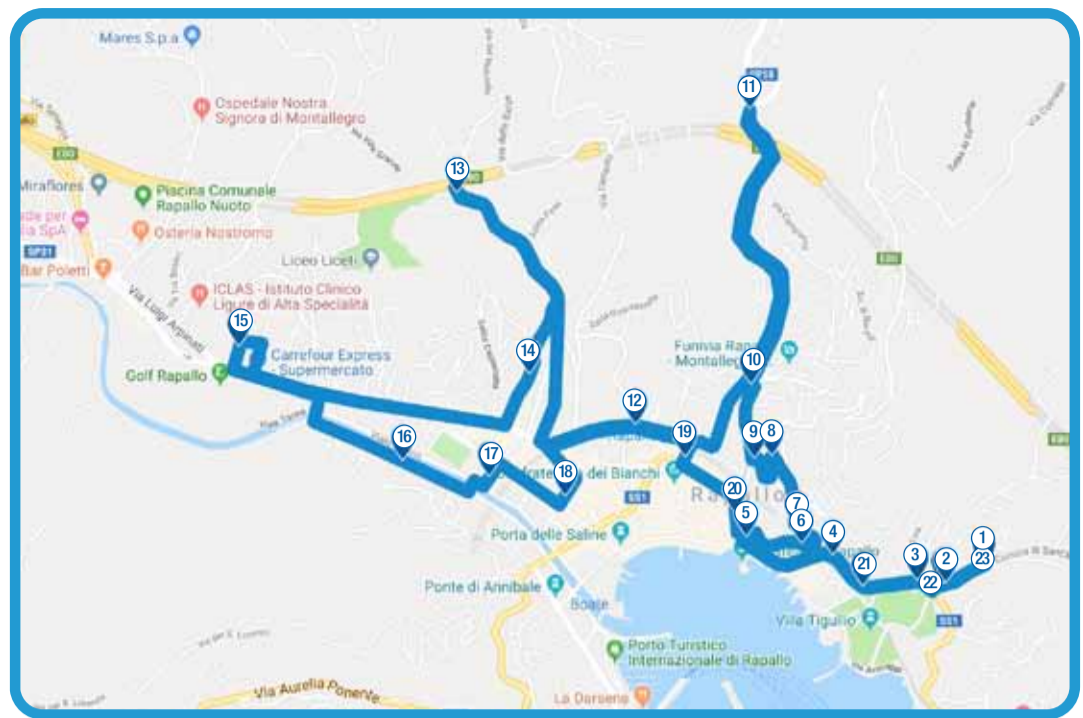

SERVIZIO DI TRASPORTO PUBBLICO GRATUITO. free public transport service

DAL LUNEDÌ AL SABATO (domeniche e festivi esclusi)

dalle ore 10:00 alle ore 13:15 e dalle ore 15:00 alle ore 18:15

from Monday to Saturday (excluding Sundays and holidays) - 10AM to 1:15PM - 3PM to 6:15PM

		CORSE MATTINO / morning time					CORSE POMERIGGIO / afternoon time						
1.	Via Pietrafraccia Via Val di Sole	10:00	10:30	11:00	11:30	12:00	12:30	15:00	15:30	16:00	16:30	17:00	17:30
2.	Via Pietrafraccia Hotel Canali	10:01	10:31	11:01	11:31	12:01	12:31	15:01	15:31	16:01	16:31	17:01	17:31
3.	Via Aurelia Levante Bar Aurelia	10:02	10:32	11:02	11:32	12:02	12:32	15:02	15:32	16:02	16:32	17:02	17:32
4.	Via Baisi	10:03	10:33	11:03	11:33	12:03	12:33	15:03	15:33	16:03	16:33	17:03	17:33
5.	Via S.Francesco	10:05	10:35	11:05	11:35	12:05	12:35	15:05	15:35	16:05	16:35	17:05	17:35
6.	Via Don Minzoni Passo Clarisse	10:06	10:36	11:06	11:36	12:06	12:36	15:06	15:36	16:06	16:36	17:06	17:36
7.	Via Don Minzoni Scalinata Calissano	10:07	10:37	11:07	11:37	12:07	12:37	15:07	15:37	16:07	16:37	17:07	17:37
8.	Via Ferraretto Via Cavagnaro	10:08	10:38	11:08	11:38	12:08	12:38	15:08	15:38	16:08	16:38	17:08	17:38
9.	Via Ferraretto Via Maggiocco	10:09	10:39	11:09	11:39	12:09	12:39	15:09	15:39	16:09	16:39	17:09	17:39
10.	Funivia Ponte Ampola	10:11	10:41	11:11	11:41	12:11	12:41	15:11	15:41	16:11	16:41	17:11	17:41
11.	Via Betti Ponte Autostrada A12	10:17	10:47	11:17	11:47	12:17	12:47	15:17	15:47	16:17	16:47	17:17	17:47
12.	Via Bolzano	10:23	10:53	11:23	11:53	12:23	12:53	15:23	15:53	16:23	16:53	17:23	17:53
13.	Via Laggiaro	10:27	10:57	11:27	11:57	12:27	12:57	15:27	15:57	16:27	16:57	17:27	17:57
14.	Via Del Carmelo	10:30	11:00	11:30	12:00	12:30	13:00	15:30	16:00	16:30	17:00	17:30	18:00
15.	Via Sciesa	10:32	11:02	11:32	12:02	12:32	13:02	15:32	16:02	16:32	17:02	17:32	18:02
16.	Via Milano	10:34	11:04	11:34	12:04	12:34	13:04	15:34	16:04	16:34	17:04	17:34	18:04
17.	Piazza Cile	10:35	11:05	11:35	12:05	12:35	13:05	15:35	16:05	16:35	17:05	17:35	18:05
18.	Via Trieste	10:37	11:07	11:37	12:07	12:37	13:07	15:37	16:07	16:37	17:07	17:37	18:07
19.	Via Betti Sottopasso Ferroviario	10:40	11:10	11:40	12:10	12:40	13:10	15:40	16:10	16:40	17:10	17:40	18:10
20.	Via Milite Ignoto Cavallino Bianco	10:41	11:11	11:41	12:11	12:41	13:11	15:41	16:11	16:41	17:11	17:41	18:11
21.	Tuia Via Aurelia Levante	10:43	11:13	11:43	12:13	12:43	13:13	15:43	16:13	16:43	17:13	17:43	18:13
22.	Via Pietrafraccia Hotel Canali	10:44	11:14	11:44	12:14	12:44	13:14	15:44	16:14	16:44	17:14	17:44	18:14
23.	Via Pietrafraccia Via Val di Sole	10:45	11:15	11:45	12:15	12:45	13:15	15:45	16:15	16:45	17:15	17:45	18:15